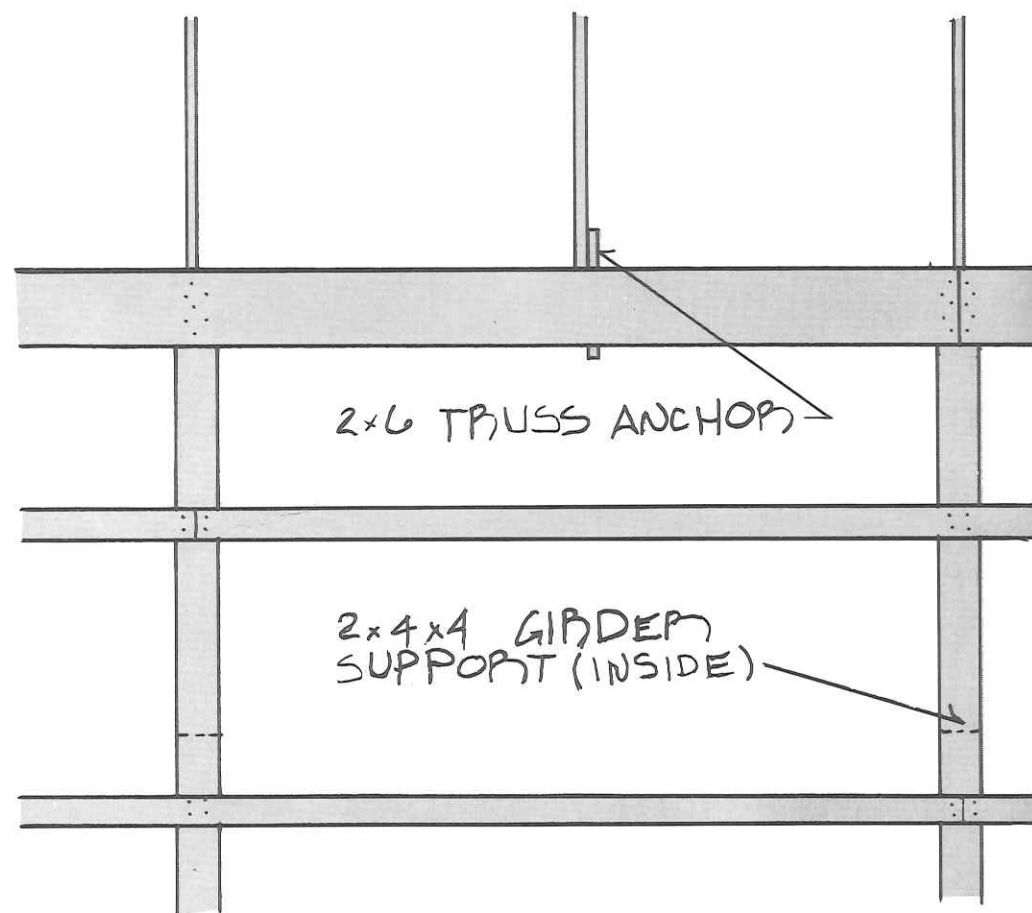

TOP

TOP - 5100

SIDE SERVICE DOOR

SIDE BARN DOOR

BRACING

12' HEADER OPTIONAL DOOR

WALL SECTION