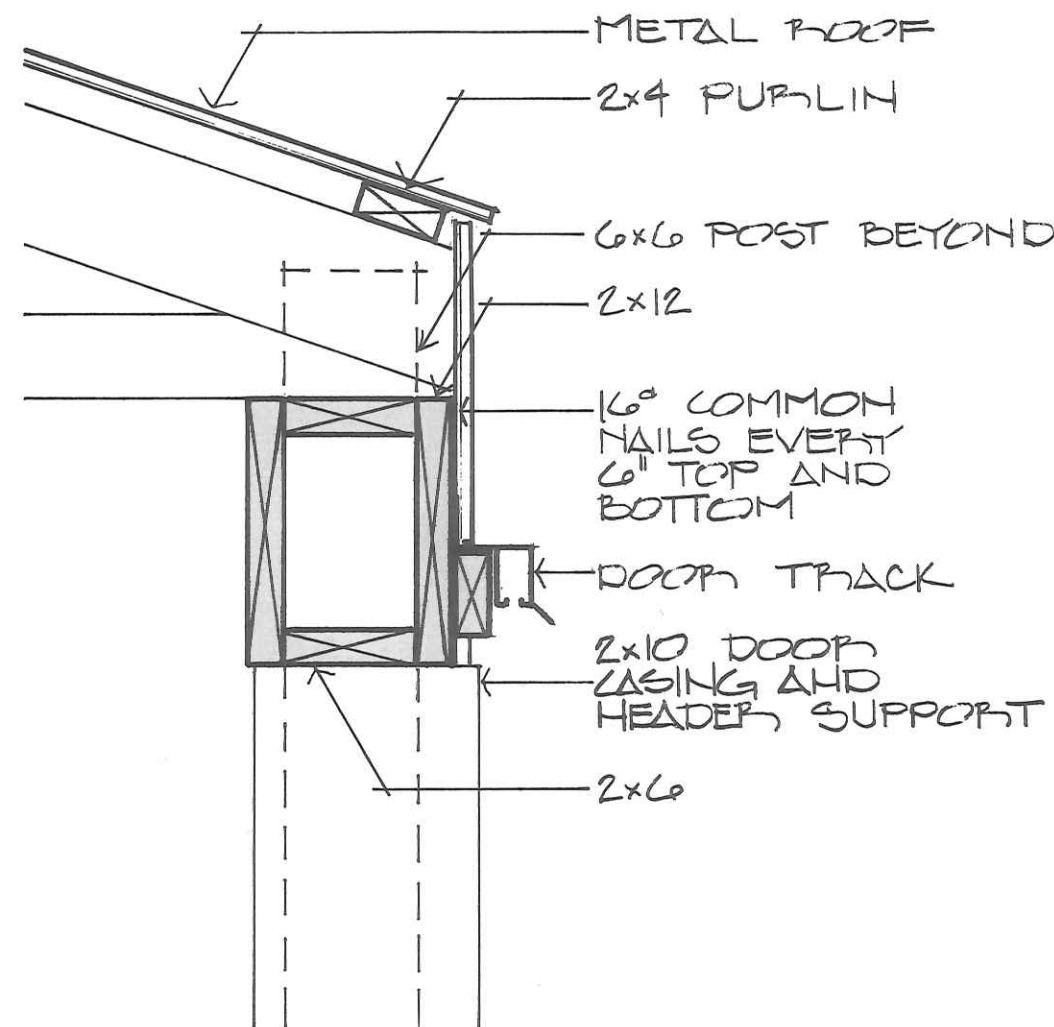

TOP

TOP - 5100

SIDE SERVICE DOOR

SIDE BARN DOOR

BRACING

12' HEADER OPTIONAL DOOR

WALL SECTION