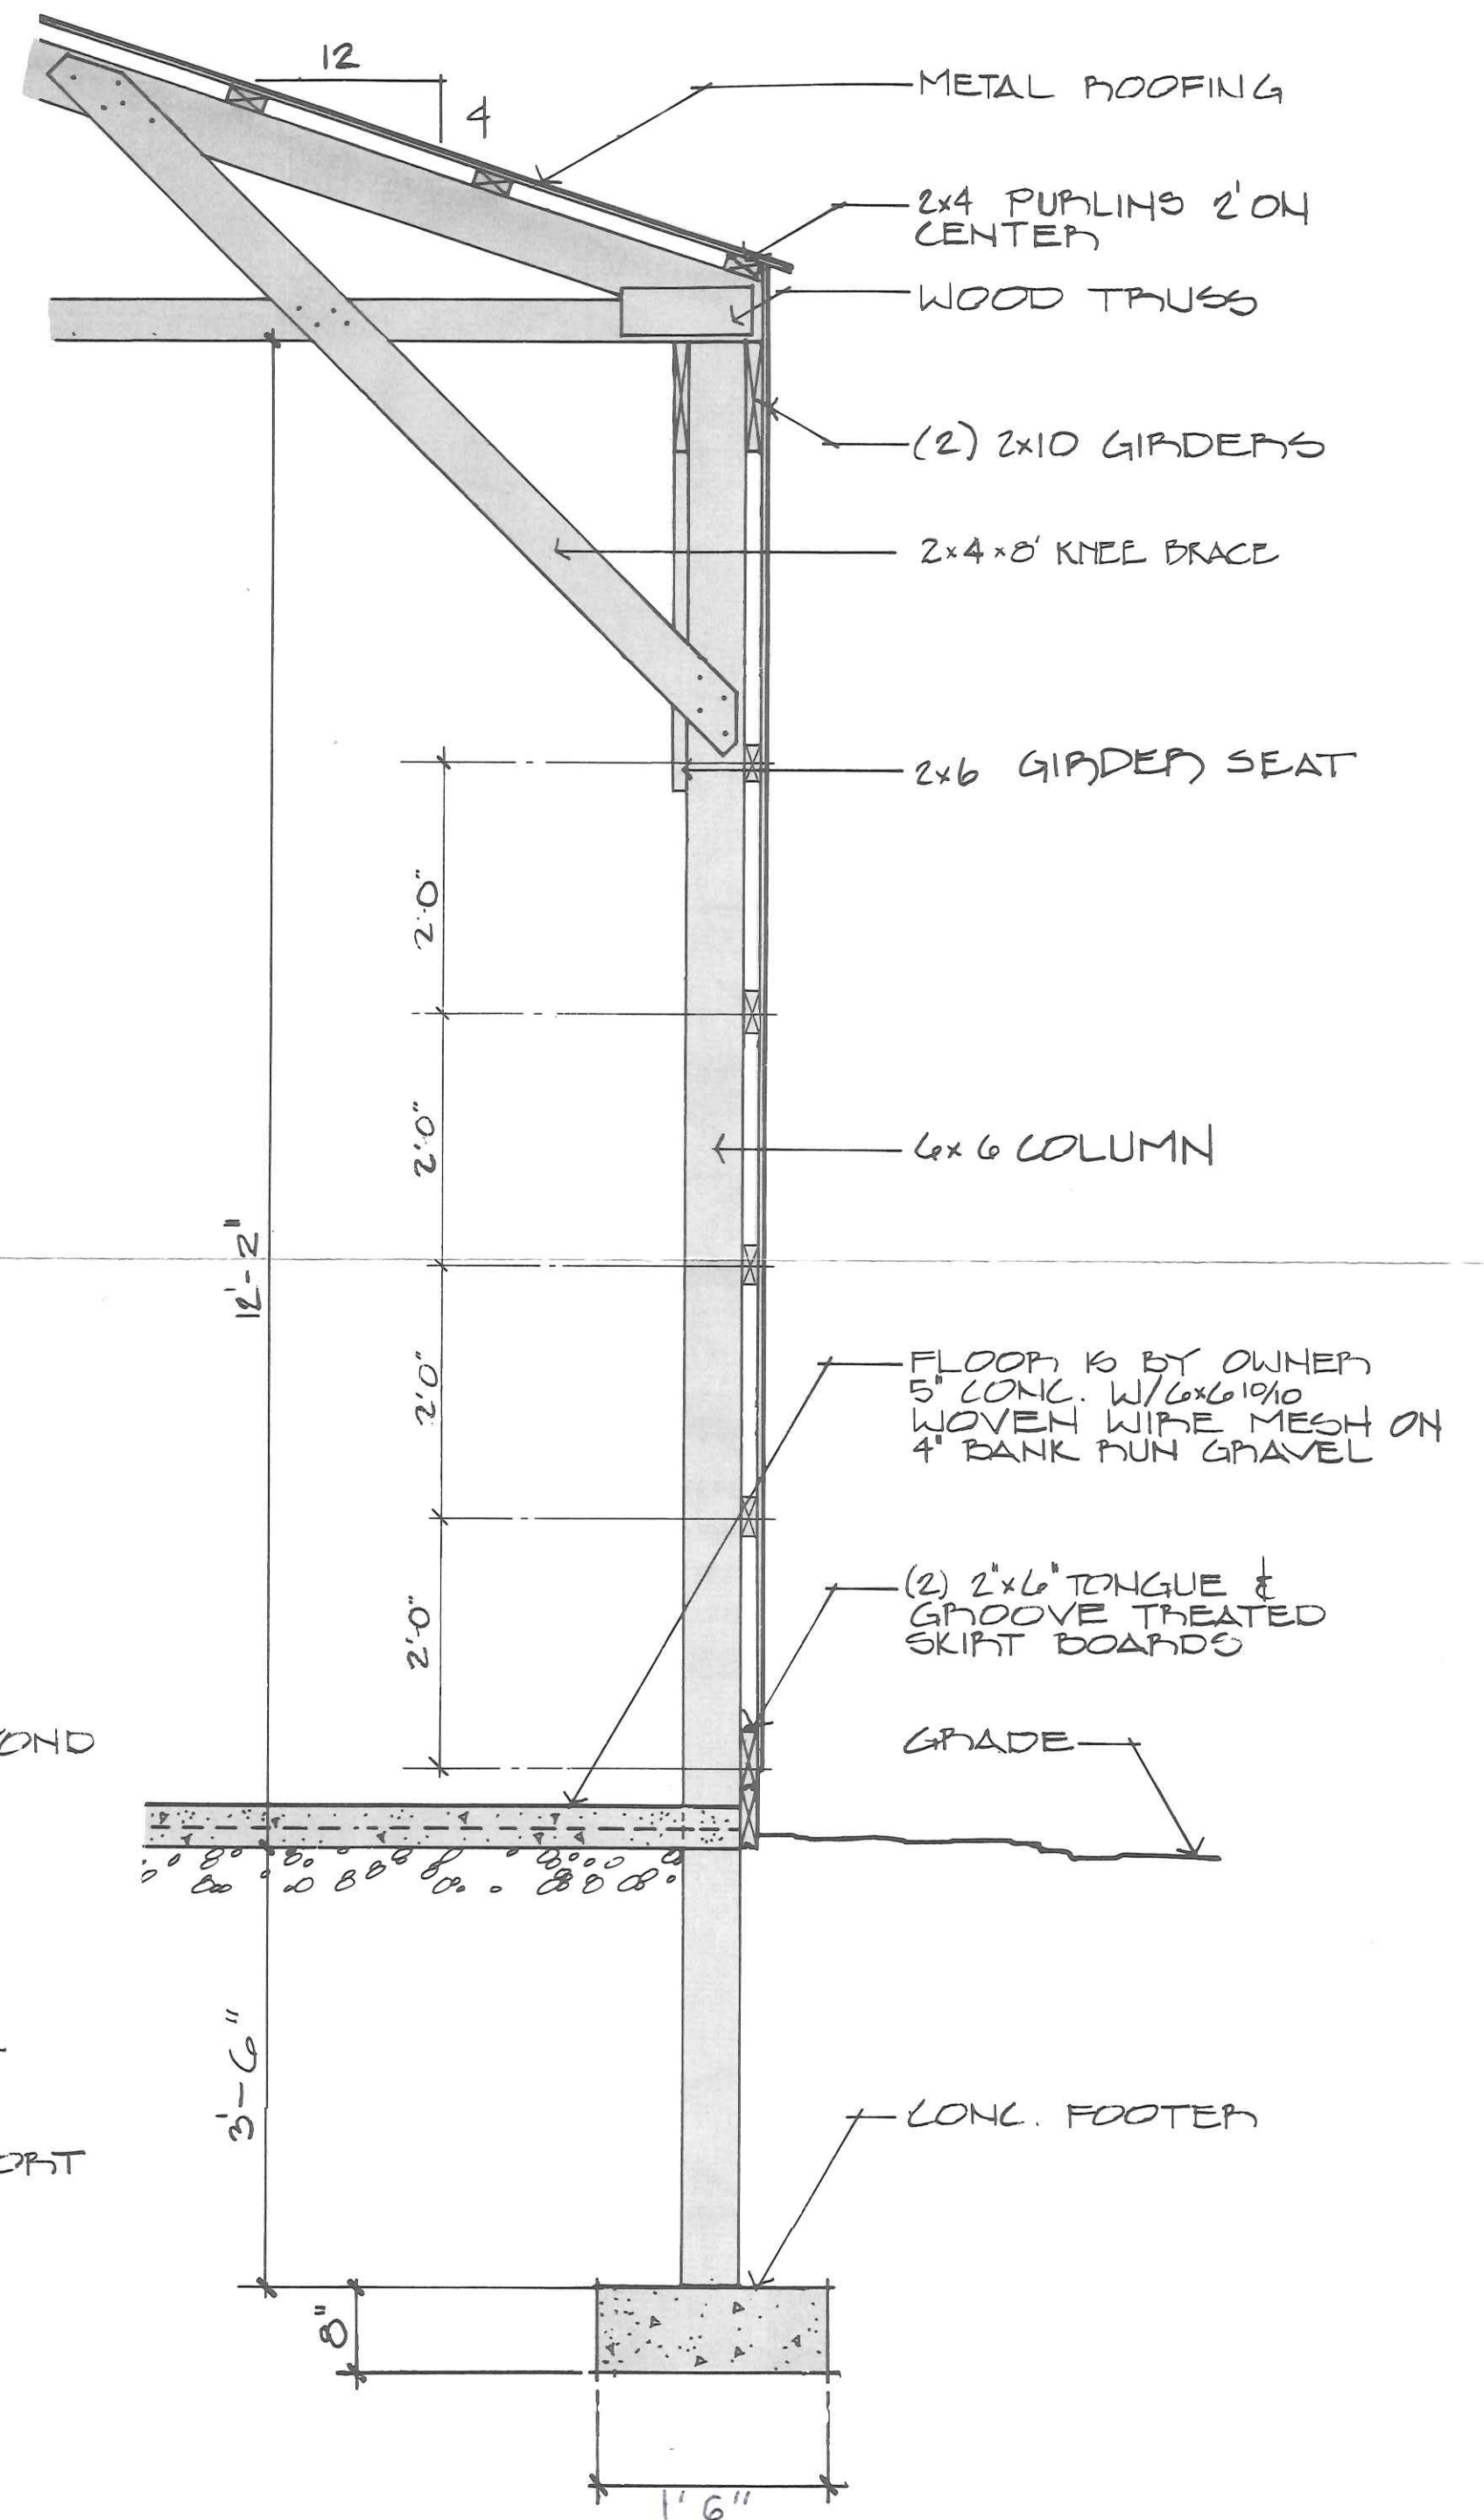

TOP

TOP - 5100

SIDE SERVICE DOOR

SIDE BARN DOOR

BRACING

12' HEADER OPTIONAL DOOR

WALL SECTION