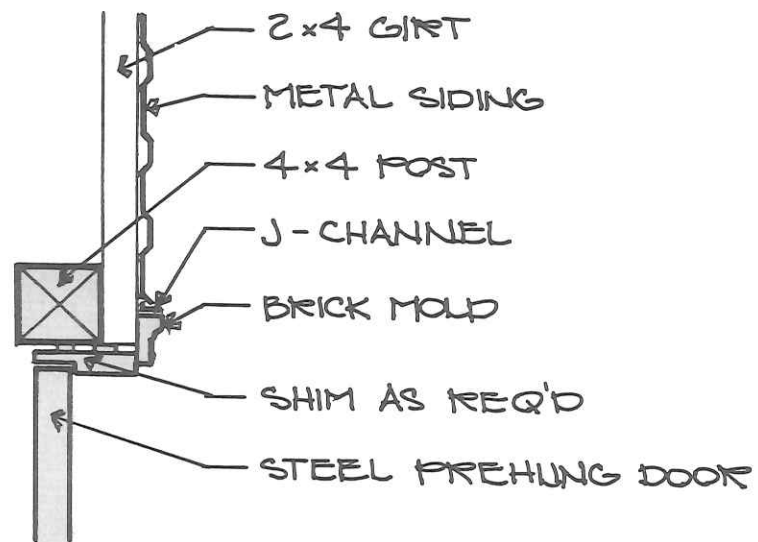

TOP

TOP - 5100

SIDE SERVICE DOOR

SIDE BARN DOOR

BRACING

12' HEADER OPTIONAL DOOR

WALL SECTION