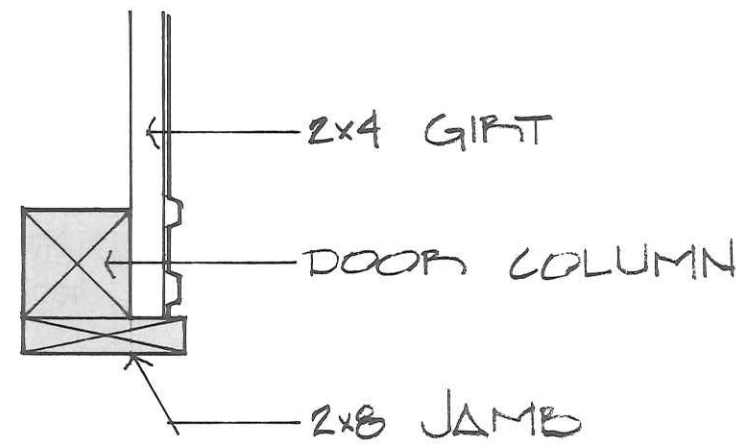

TOP

TOP - 5100

SIDE SERVICE DOOR

SIDE BARN DOOR

BRACING

12' HEADER OPTIONAL DOOR

WALL SECTION