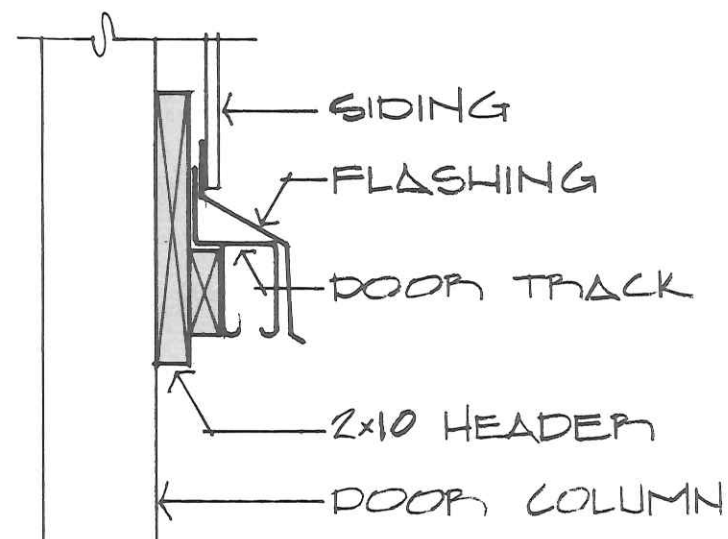

TOP

TOP - 5100

SIDE SERVICE DOOR

SIDE BARN DOOR

BRACING

12' HEADER OPTIONAL DOOR

WALL SECTION